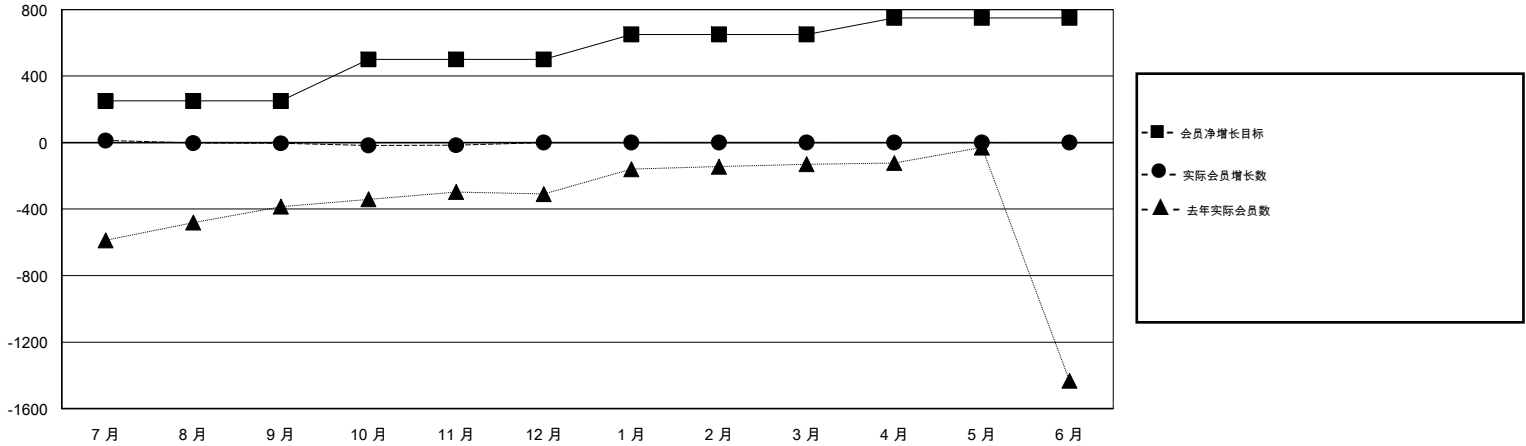

MONTHLY MEMBERSHIP PROGRESS REPORT

District 382

Results as of: 11/30/2018

GMT: ZIYU LIN

地点 CHINA

GMT宪章区

分会			
成果 2018-2019			
季	新分会目标	新会	会员流失的分会
7月/8月/9月	0	0	5
10月/11月/12月	0	0	0
1月/2月/3月	0	0	0
4月/5月/6月	0	0	0

位会员@每位须缴			
成果 2018-2019			
季	会员净增长目标	实际会员增长数	实际退会会员 (包括转会)
7月/8月/9月	250	85	39
10月/11月/12月	250	5	15
1月/2月/3月	150	0	0
4月/5月/6月	100	0	0

目标与实际新会累积

目标和实际会员累积

已取消的分会: 5	26 CLUBS OF 126 增添1位或以上的新会员	性别分布 男 1,840 (61.17%) 女 1,168 (38.83%) 年度女性会员百分比目标: 0%
放弃的会员	点击这里取得累计会员数据	总计家庭单位会员数 245
过世 2		支付减半会费的家庭会员 133
分会已取消 0		
其他 52		
总计 54		