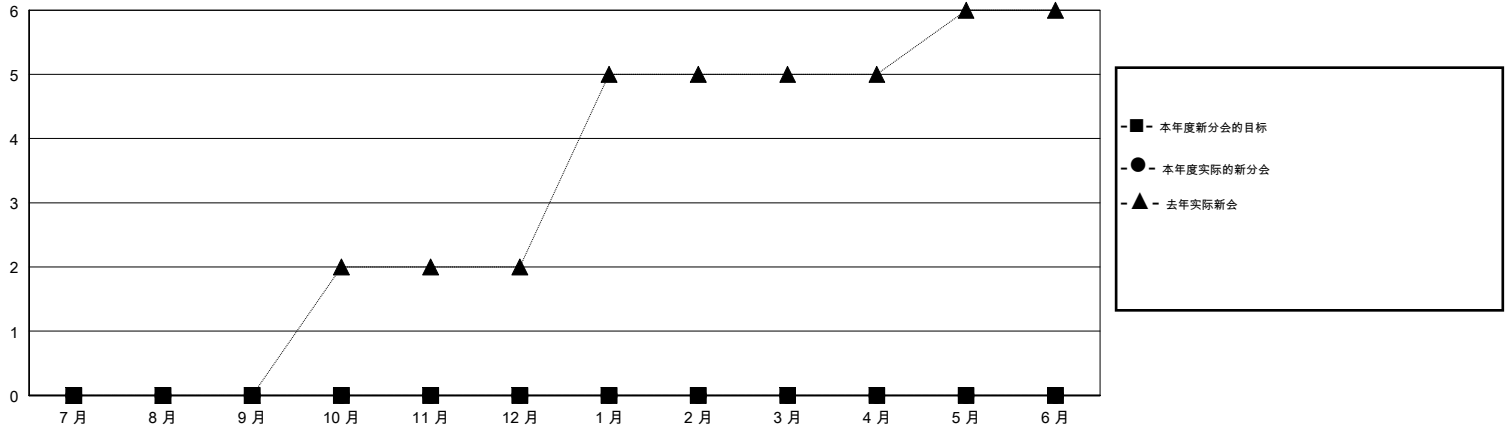

MONTHLY MEMBERSHIP PROGRESS REPORT

District 382

Results as of: 11/30/2018

GMT: ZIYU LIN

地点 CHINA

GMT宪章区

分会			
成果 2018-2019			
季	新分会目标	新会	会员流失的分会
7月/8月/9月	0	0	5
10月/11月/12月	0	0	0
1月/2月/3月	0	0	0
4月/5月/6月	0	0	0

位会员@每位须缴			
成果 2018-2019			
季	会员净增长目标	实际会员增长数	实际退会会员 (包括转会)
7月/8月/9月	250	85	39
10月/11月/12月	250	5	15
1月/2月/3月	150	0	0
4月/5月/6月	100	0	0

目标与实际新会累积

目标和实际会员累积

已取消的分会: 5	26 CLUBS OF 126 增添1位或以上的新会员	性别分布 男 1,840 (61.17%) 女 1,168 (38.83%) 年度女性会员百分比目标: 0%
放弃的会员	点击这里取得累计会员数据	总计家庭单位会员数 245
过世 2		支付减半会费的家庭会员 133
分会已取消 0		
其他 52		
总计 54		